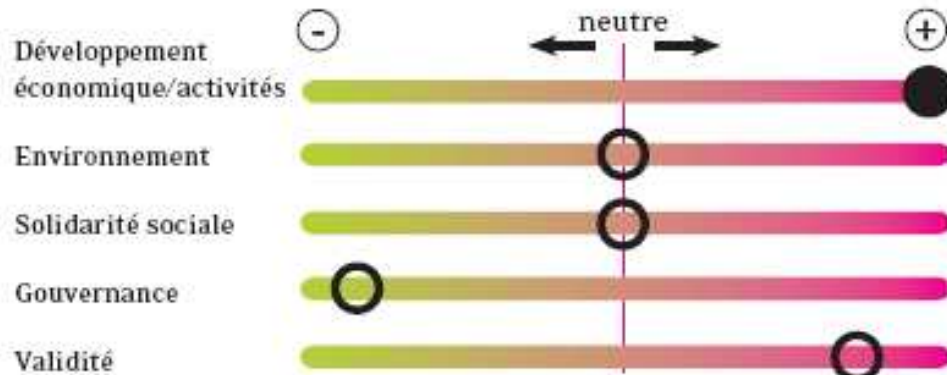

Appel à projet « quartiers durables de Rhône-Alpes »

1. Définition régionale des « quartiers durables »

Rhône-Alpes, Eco Région intégrant les principes du développement durable dans toutes ses politiques, propose la dénomination de « quartier durable »

Quartiers durables: projets urbains répondant simultanément aux enjeux sociaux, économiques, environnementaux et de gouvernance du DD

Exemple d'application de l'outil de visualisation

4 Priorités

4 Objectifs principaux